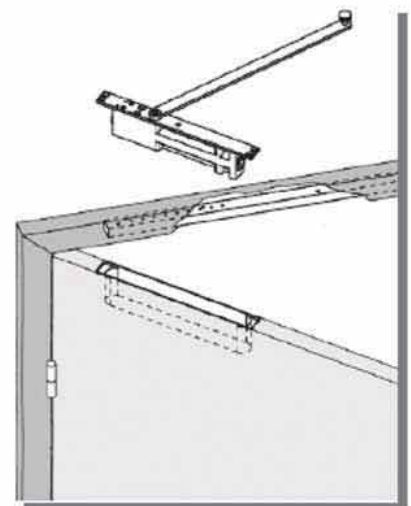

Μηχανισμός επαναφοράς κρυφός

για απόλυτη αισθητική, ρυθμίζει το σημείο ανοίγματος και διαθέτει στόπερ.