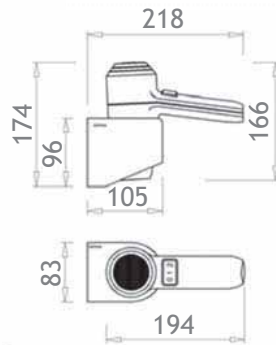

Τεχνικά χαρακτηριστικά:

- Τάση: 100-240V AC50-60Hz
- Μέγιστο φορτίο: 4A/16A
- Διαστάσεις: 86X86X46mm

PPM5 HD

Επιτοίχιο σεσουάρ

Σεσουάρ μαλλιών 1000W
διαθέτει διακόπτη ασφαλείας on/off

PPM6 HD

Επιτοίχιο σεσουάρ