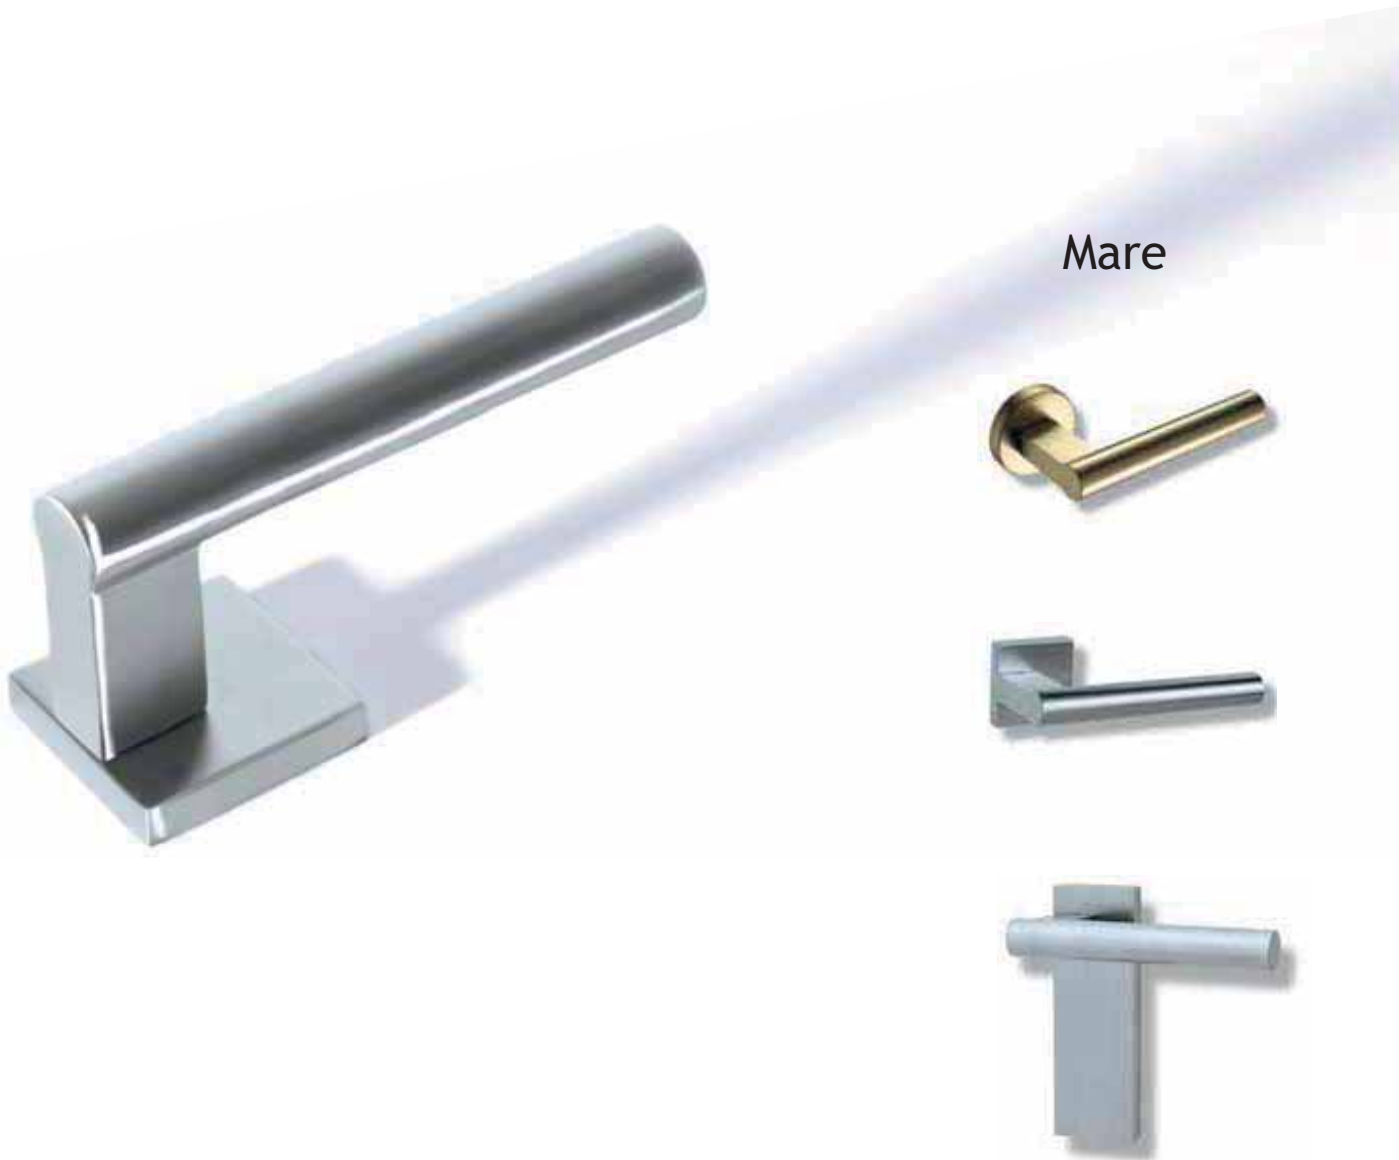

Το **Mare** είναι μία χειρολαβή υψηλής αποδόσεως κατάλληλη για δημόσια κτίρια, ξενοδοχεία, αμφιθέατρα, κλπ. Εξαιρετικά ανθεκτική, έχει σχεδιαστεί από τον Ricardo Bofill και Marta στο φημισμένο στούντιο Villalonga. Συνδυάζει την ομορφιά, τη λειτουργικότητα και τη σταθερότητα.

Το τελείωμα ISD έχει τα εξής χαρακτηριστικά:

- » Παραμένει ανεπηρέαστο από την εφίδρωση.
- » Παραμένει ανεπηρέαστο από τους διαλύτες.
- » Ιδιαίτερα ανθεκτικό στη διάβρωση.
- » Τα εξωτερικά στρώματα είναι τρεις φορές ισχυρότερα από το χρώμιο.
- » Ανθεκτική στην υπεριώδη ακτινοβολία. Το χρώμα του φινιρίσματος δε φεύγει, γι 'αυτό και είναι ιδανική για εξωτερικούς χώρους.

Οι κρυφές βίδες που χρησιμοποιούνται βοηθούν ώστε να αποφευχθεί η κλοπή των χειρολαβών.