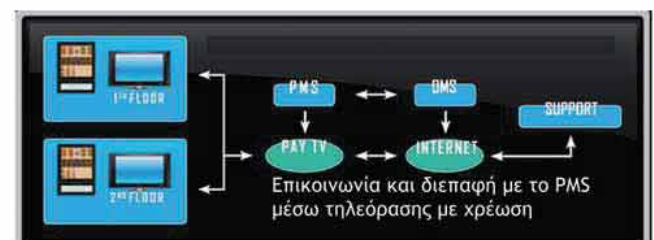

Επικοινωνία

Η **OPPIE** έχει μία διεπαφή και online σύνδεση με σύστημα κρατήσεων του ξενοδοχείου (PMS). Σε πραγματικό χρόνο όλη η κατανάλωση και τα άλλα μηνύματα μεταξύ της OPPIE και της PMS πραγματοποιούνται με τη βοήθεια του υφιστάμενου δικτύου ή ασύρματα.

Δεν χρειάζονται παραπάνω καλώδια και προγραμματισμός, δυνατότητα εγκατάστασης (3-4 μέρες για 200 δωμάτια)