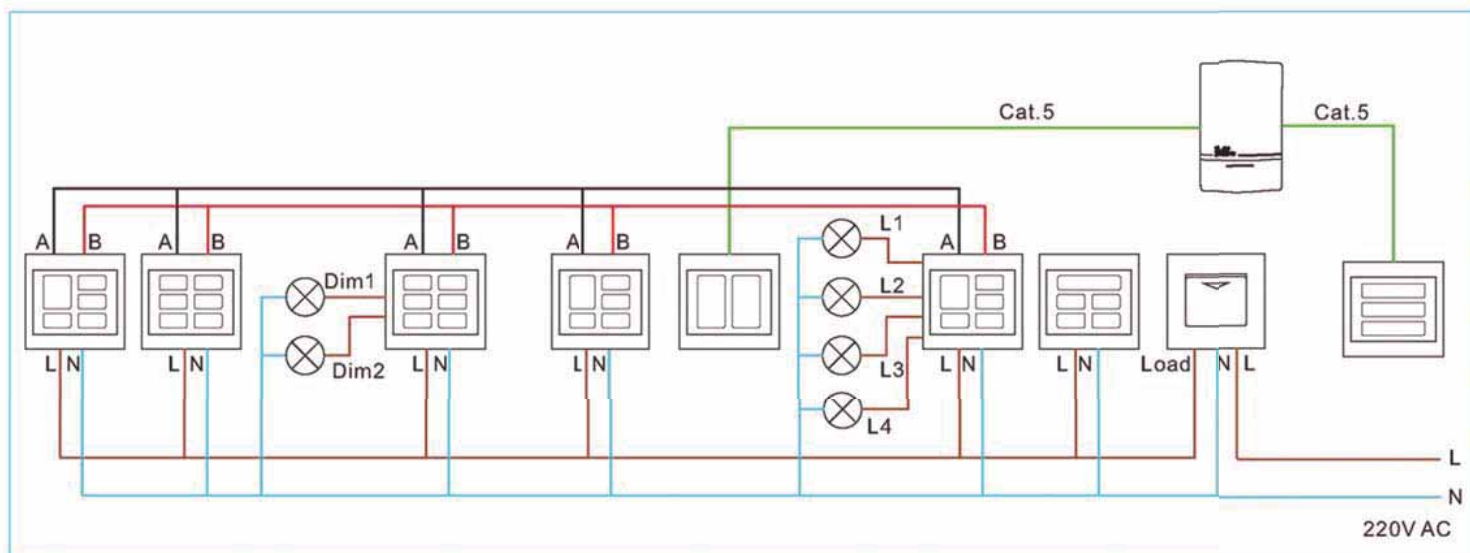

Κουδούνι με οθόνη αφής ξενοδοχείου

Χαρακτηριστικά προϊόντος:

- -Με λειτουργία "Please Wait"
- -Διαφορετικά χρώματα που δείχνουν το LED το DND και το Clean up
- -Συνδέεται με CAT5 καλώδιο .
- -Πρέπει να τοποθετηθεί με τη συσκευή κουδουνιού

Technical data:

Τάση: 100-240V AC50-60Hz
Μέγιστη κατανάλωση: 4A
Διαστάσεις: 86X86X46mm

Κουδούνι ήχου απλής ηλεκτρικής εγκατάστασης