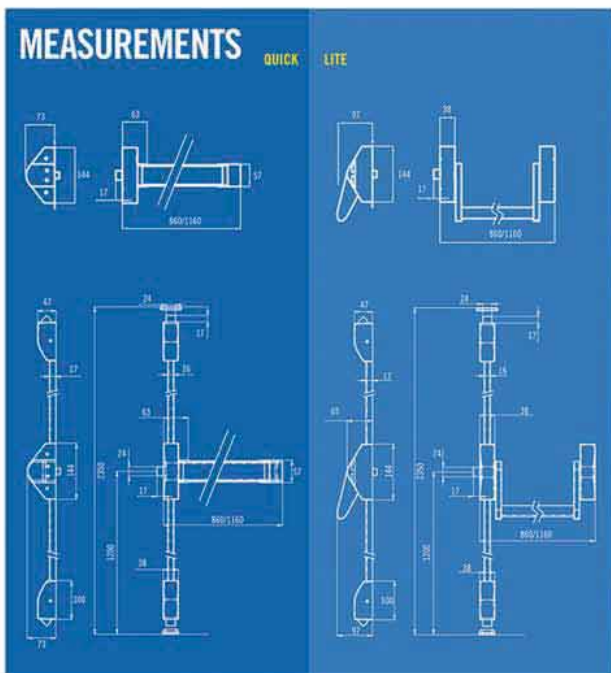

Ποικιλία

Standard

1 σημείο
Χερούλι πόρτας Ζαμακ
Μήκος 900mm
Ατσάλινος σύρτης

Προαιρετικά

Πολλών σημείων
Συσκευή ελέγχου κάρτας
Ατσάλινο χερούλι πόρτας
Διάφορα είδη ατσάλινου σύρτη
Κάλλυμα γλώσσας/ Ορατό κλειδίωμα
Μήκος: 1.200mm