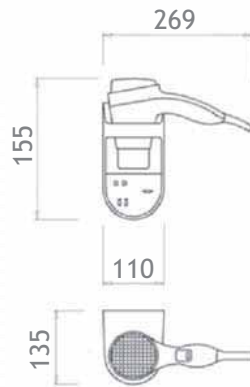

Τεχνικά χαρακτηριστικά:

- Τάση: 100-240V AC50-60Hz
- Μέγιστο φορτίο: 4A/16A
- Διαστάσεις: 86X86X46mm

PPM5 HD

Επιτοίχιο σεσουάρ

Σεσουάρ μαλλιών 1000W
διαθέτει διακόπτη ασφαλείας on/off

PPM6 HD

Επιτοίχιο σεσουάρ

Σεσουάρ μαλλιών 1000W ,
διαθέτει πρίζα 110v , 220v
βάση στήριξης και διακόπτη ασφαλείας on/off

PPM7 HD

Επιτοίχιο σεσουάρ

Σεσουάρ μαλλιών 1400W ,
διαθέτει πρίζα 110v , 220v ,
βάση στήριξης και
διακόπτη ασφαλείας on/off