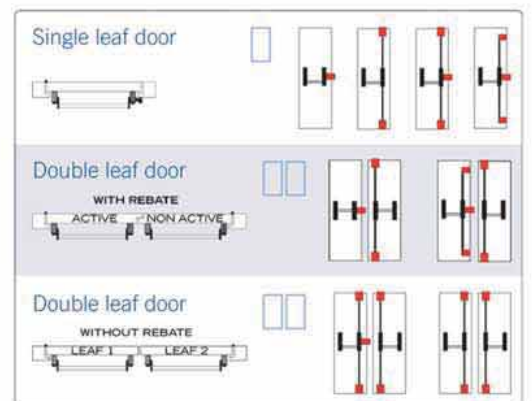

Άλλες διευκολύνσεις

Τα αντικρίσματα είναι έτοιμα για διαφορετικές πόρτες, και είναι σχεδιασμένα να χρησιμοποιηθούν σε διαφορετικές πατούρες.

Τα σενά, μικρής και χαμηλής προεξοχής καλύμματα διατίθενται σε ένα απαλό σχεδιασμό και ταιριάζουν πολύ καλά σε διαφορετικά στυλ πόρτας.