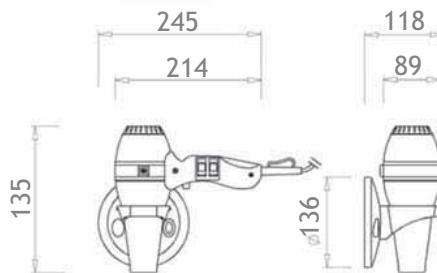

PPM8 HD

Επιτοίχιο σεσουάρ

Σεσουάρ μαλλιών 1400W ,
 διαθέτει πρίζα 110v , 220v ,
 βάση στήριξης και
 διακόπτη ασφαλείας on/off

PPM9 HD

Επιτοίχιο σεσουάρ

Σεσουάρ μαλλιών 1400W ,
 διαθέτει πρίζα 110v , 220v ,
 βάση στήριξης και
 διακόπτη ασφαλείας on/off