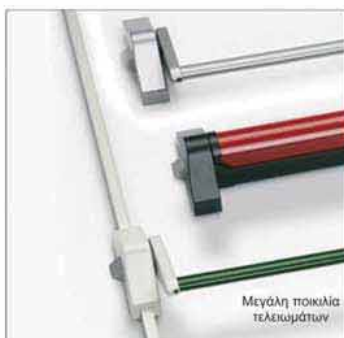

Εξωτερικό μέρος, δυνατότητα πολλών επιλογών.

Διαφορετικές επιλογές είναι διαθέσιμες, όπως συστήματα κλεισίματος, χειρολαβές, πόμολα, κύλινδροι με δυνατότητα αντικατάστασης και που μπορούν να διαβαθμιστούν σύμφωνα με πλάνο master keying,

Προϊόν

Η πιο ολοκληρωμένη σειρά

Η σειρά LITE and QUICK βασίζεται σε μία standard έκδοση του προϊόντος, αλλά μπορεί να προστεθεί μία έξτρα επιλογή: