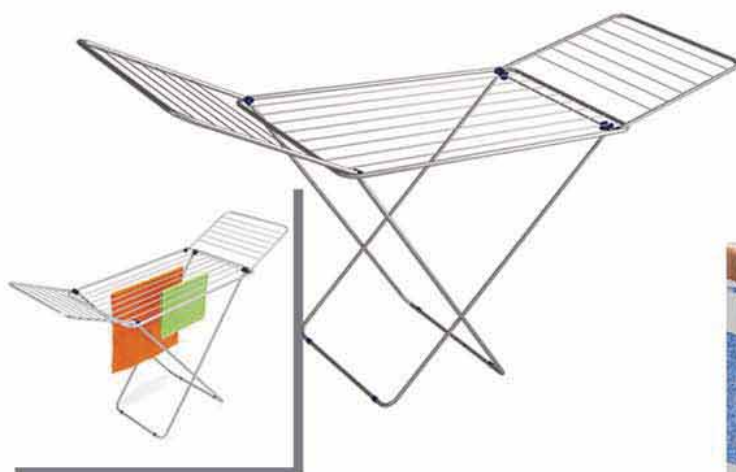

PTA5 HD

Επιτοίχιο σεσουάρ

Επίτοικο σεσουάρ σωλήνα μαλλιών
 800W , διαθέτει πρίζα 110v ,
 220v , βάση στήριξης και
 διακόπτη ασφαλείας on/off

Απλώστρες - Σιδερωτήριο

TELEPACK 70

Στεγνωτήριο Ρούχων
 Νο 1 Σε πωλήσεις
 5mτ Απλώμα ρούχων - Πετσετών
 Ιδανικό για τοποθέτηση σε μπαλκόνια Ξενοδοχείων
 Κομψός σχεδιασμός
 Τηλεσκοπικό για εξοικονόμηση χώρου
 Κατασκευασμένο από Αλουμίνιο και πλαστικό
 μεγάλης αντοχής
 Απόλυτα ασφαλές για μικρά παιδιά
 Εξαιρετική Τιμή
 Μήκος 70cm Ύψος 6cm
 Βάθος κλειστή 14,5cm, ανοικτή 38cm
 Μήκος απλώματος 5mτ

SKATTO
 απλώστρα
 πτυσσόμενη

TENDER
 απλώστρα
 αλουμινίου τρίφυλλη

JUNIOR
 Gimi σιδερωτήριο

Μικρό και πρακτικό σιδερωτήριο
 Κλείνει και ασφαλίζει για να κρεμαστεί στην ντουλάπα.
 Ιδανικό για Ξενοδοχεία.
 Διαστάσεις: 110 x 33 cm
 Ρυθμιζόμενο ύψος. Εξαιρετική σχέση ποιότητας - τιμής