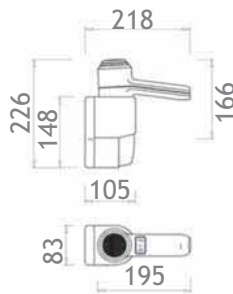

PPM6 HD

Επιτοίχιο σεσουάρ

Σεσουάρ μαλλιών 1000W ,
διαθέτει πρίζα 110v , 220v
βάση στήριξης και διακόπτη ασφαλείας on/off