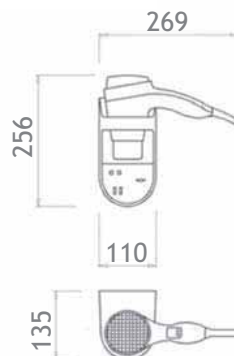

PPM7 HD

Επιτοίχιο σεσουάρ

Σεσουάρ μαλλιών 1400W ,
διαθέτει πρίζα 110v , 220v ,
βάση στήριξης και
διακόπτη ασφαλείας on/off