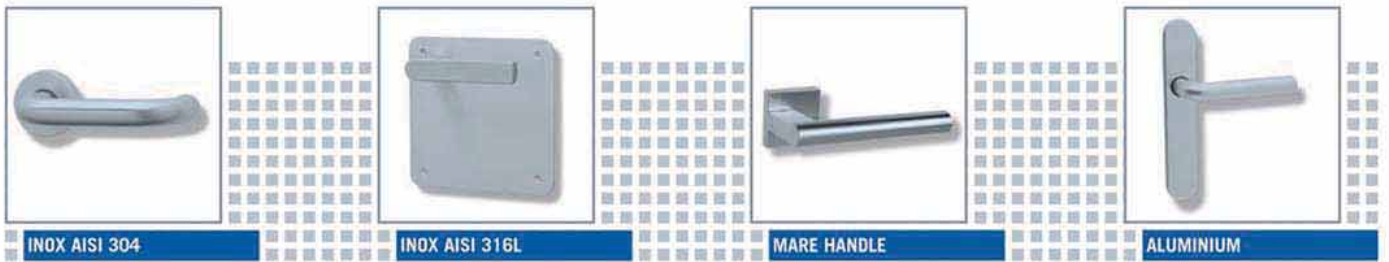

Το μεγαλύτερο standard ύψος: 2350mm

KIT για τις πόρτες μέχρι 3200mm

Μέγιστο Βάρος πόρτας: 200 Kg

Εξαρτήματα

Κάλυμμα, μηχανισμοί με κάθετες ράβδους και σταθερή μπάρα (Quick) και οβάλ σωλήνα (Lite): μαύρο, ασημί, άσπρο, κόκκινο και πράσινο

Χειρολαβές Ανοξείδωτες

Ποικιλία ανοξείδωτων χειρολαβών για έργα υψηλών προδιαγραφών και μεγάλων αντοχών

TSC300IM (SIMPLE)

TSCA250IM (SIMPLE)

TSRL400IM (SIMPLE)

MARE

Η TESA έχει εφαρμόσει μια εντελώς καινοτόμα τεχνολογία όσον αφορά το σχεδιασμό των νέων προϊόντων της. Η Kubika και Obbal ανταποκρίνονται άριστα στις απαιτήσεις της αγοράς και παρέχουν αντοχή, ασφάλεια, ευελιξία με υψηλής ποιότητας υλικά.