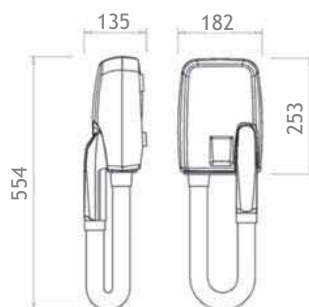

PPM8 HD

Επιτοίχιο σεσουάρ

Σεσουάρ μαλλιών 1400W ,
διαθέτει πρίζα 110v , 220v ,
βάση στήριξης και
διακόπτη ασφαλείας on/off

PPM9 HD

Επιτοίχιο σεσουάρ

Σεσουάρ μαλλιών 1400W ,
διαθέτει πρίζα 110v , 220v ,
βάση στήριξης και
διακόπτη ασφαλείας on/off

PTA5 HD

Επιτοίχιο σεσουάρ

Επίτοικο σεσουάρ σωλήνα μαλλιών
800W , διαθέτει πρίζα 110v ,
220v , βάση στήριξης και
διακόπτη ασφαλείας on/off