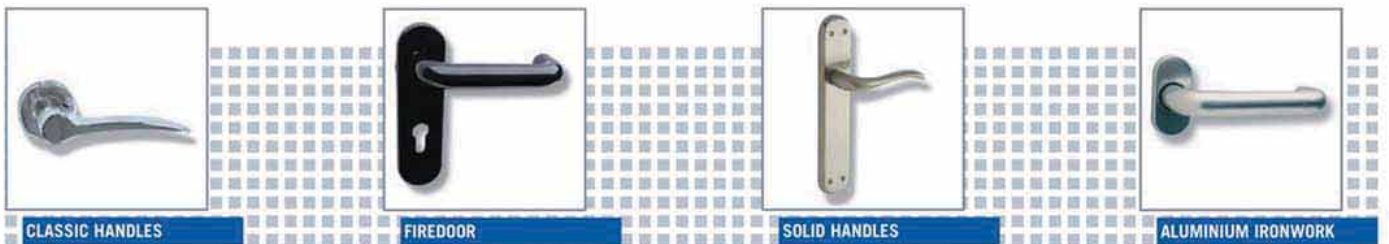

Το μεγαλύτερο standard ύψος: 2350mm

KIT για τις πόρτες μέχρι 3200mm

Μέγιστο Βάρος πόρτας: 200 Kg

Εξαρτήματα

Κάλυμμα, μηχανισμοί με κάθετες ράβδους και σταθερή μπάρα (Quick) και οβάλ σωλήνα (Lite): μαύρο, ασημί, άσπρο, κόκκινο και πράσινο

Χειρολαβές Ανοξείδωτες

Ποικιλία ανοξείδωτων χειρολαβών για έργα υψηλών προδιαγραφών και μεγάλων αντοχών

TSC300IM (SIMPLE)

TSCA250IM (SIMPLE)

TSRL400IM (SIMPLE)

MARE

Η TESA έχει εφαρμόσει μια εντελώς καινοτόμα τεχνολογία όσον αφορά το σχεδιασμό των νέων προϊόντων της. Η Kubika και Obbal ανταποκρίνονται άριστα στις απαιτήσεις της αγοράς και παρέχουν αντοχή, ασφάλεια, ευελιξία με υψηλής ποιότητας υλικά.