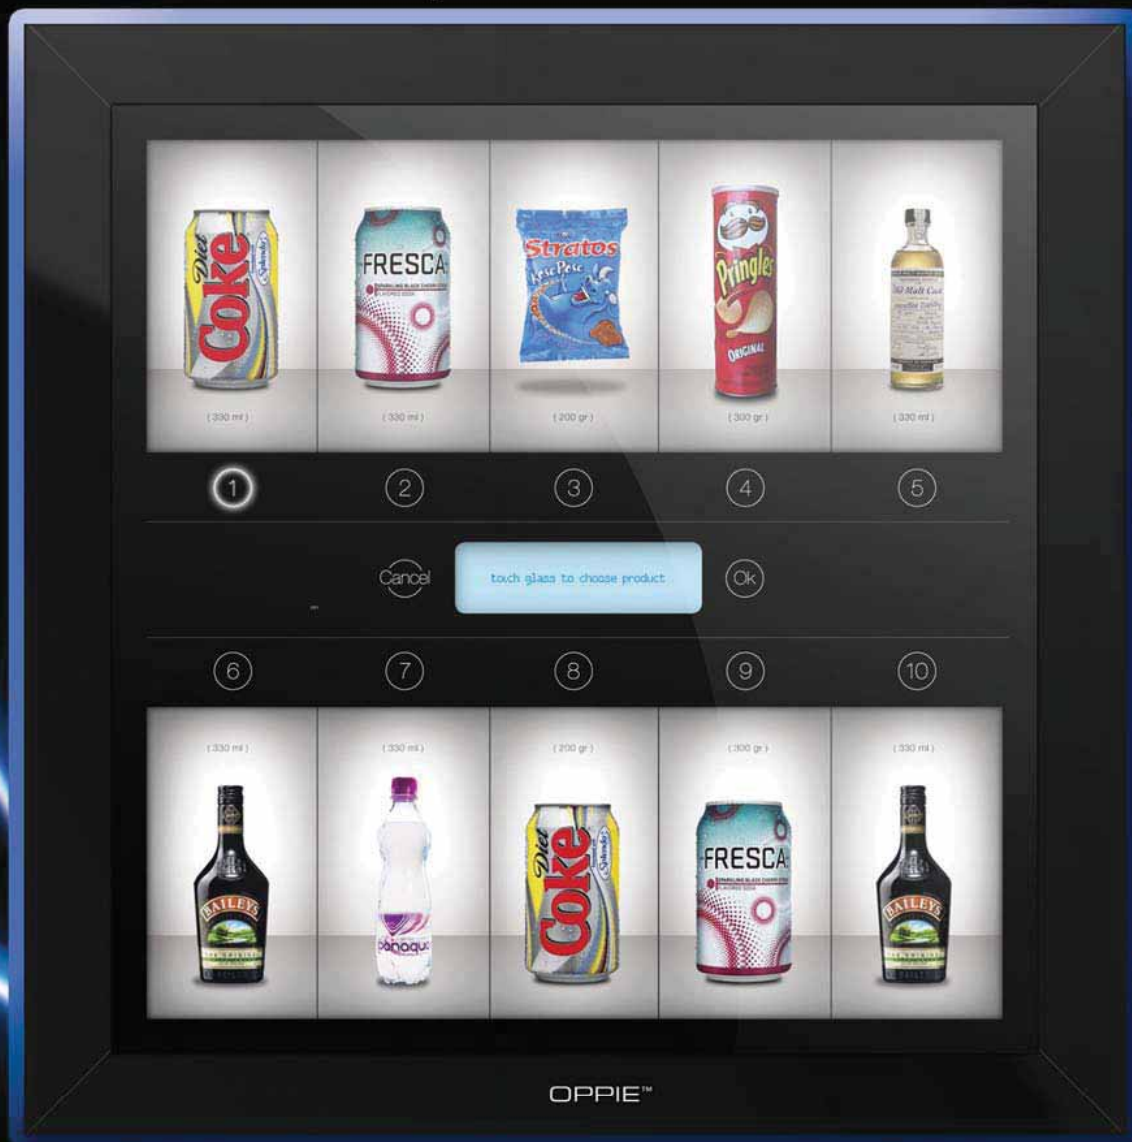

Ηλεκτρονικά χρηματοκιβώτια από τη **Safeplace** και ηλεκτρονικά συστήματα κλειδώματος από την Timelox

Ψάχνετε για minibar?

Εχουμε το εξυπνότερο minibar στον κόσμο...

Αυτόματο online ψυγείο ξενοδοχείου

OMS