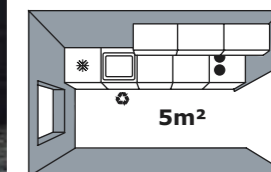

01 LAGAN ψυγείο/καταψύκτης A+ 229€

Ελεύθερη μονάδα. Τοποθετείται εύκολα στο σημείο που θέλετε μέσα στην κουζίνα. Ενεργειακή κλάση: A+. Κατανάλωση ενέργειας: 191 kWh/έτος. Καθαρή χωρητικότητα ψυγείου: 118 l. Καθαρή χωρητικότητα καταψύκτη: 18 l. Ψυγείο 4 αστέρων. Κλιματική κατηγορία: SN/N/ST. Επίπεδο θορύβου: 38 dB (A). Σε λευκό χρώμα 202.416.59