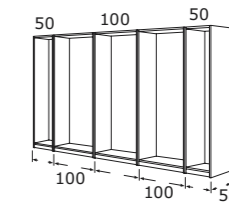

Οι σκελετοί της ντουλάπας PAX υπάρχουν σε πολλά μεγέθη και χρώματα, για να μπορείτε να δημιουργήσετε τη δική σας ντουλάπα που ταιριάζει στο χώρο, στο στιλ και φυσικά στα ρούχα σας. Μετρήσεις σε εκατοστά.