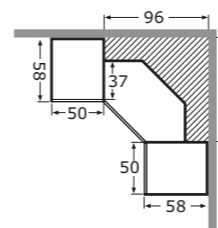

Μετρήσεις σε εκατοστά.

Σημείωση: Ο γωνιακός σκελετός δεν έχει το ίδιο βάθος όπως οι άλλοι σκελετοί. Γι' αυτό χρειάζεται να αφήσετε δέκα εκατοστά από τη γωνία για να είναι η πρόσοψη της ντουλάπας σας όμοια.