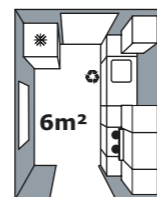

Ανανεώστε την κουζίνα σας με υφάσματα.

Δεν είναι απαραίτητο να αλλάξετε τα πλακάκια ή τις πόρτες για να δώσετε ένα νέο στίλ στην κουζίνα σας. Ένας εύκολος τρόπος να την ανανεώσετε είναι να τοποθετήσετε υφάσματα μέσα από γυάλινες πόρτες ή μία κουρτίνα για να κρύβετε τους κάδους ανακύκλωσης.

01

02

1. 01 **EMMIE ROS ύφασμα 7,50€/m** Από 100% βαμβάκι. Π150cm. Πολυχρωμία 502.179.12
   02 **SICKAN πετσέτα κουζίνας 3,99€/2 τεμ.** Η κάθε μία πετσέτα από το σετ έχει το δικό της σχέδιο. Από 100% βαμβάκι. Π50xM70cm. 402.100.39
   03 **BERTA RUTA ύφασμα 9,50€/m** Με βαμμένο νήμα, έτσι ώστε το σχέδιο να φαίνεται και από τις δύο πλευρές. Από 100% βαμβάκι. Π150cm. Σε ροζ χρώμα 102.171.22

Κουζίνα FAKTUM/STÅT

969€

Τι περιλαμβάνει η τιμή της κουζίνας;
Δείτε σελίδα 313.

Κουζίνα FAKTUM με πόρτες, προσόψεις συρταριών και γυάλινες πόρτες STÅT σε υπόλευκο χρώμα 969€ Πόρτες/προσόψεις συρταριών STÅT με βαμμένο φινιρίσμα και γυάλινες πόρτες από γυαλί ασφαλείας. Συνδυασμένες με χερούλια και πόμολα LINDSDAL από πορσελάνη και επινικλωμένο μέταλλο και πάγκο LAGAN από μασίφ οξιά.

Για τις ηλεκτρικές συσκευές που παρουσιάζονται εδώ προσθέστε:
826€

Για την Υπηρεσία Εγκατάστασης Κουζίνας, δείτε σελίδα 318.

03

BERTA RUTA υφάσματα
9,50€/m