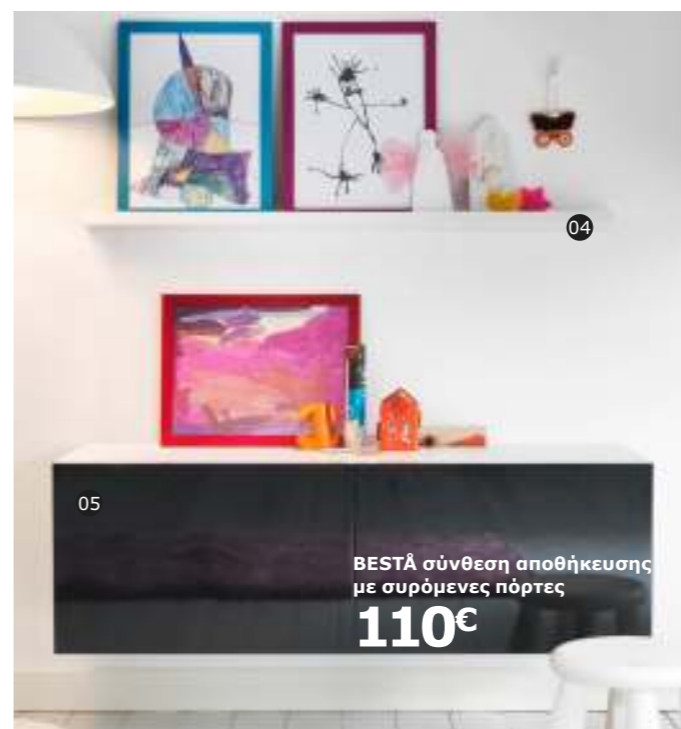

04

05

BESTÅ σύνθεση αποθήκευσης
με συρόμενες πόρτες
110€

- 01 **νέο** IKEA PS 2012 βοηθητικό τραπέζι με 4 μπουλ **39€** M48xP48, Y48cm. 102.108.04
Βοηθητικό τραπέζι 39€ M48xP48, Y48cm. Σε λευκό χρώμα 602.108.06
- 02 **STUVA** πάγκος με χώρο αποθήκευσης **95€**
Με χαμηλό ύψος για να φτάνουν τα παιδιά και να τακτοποιούν τα πράγματά τους εύκολα. P90xB50, Y50cm. 398.766.60
- 03 **EXPEDIT** ραφιέρα **109€** Οι γυαλιστερές επιφάνειες αντανακλούν το φως και προσφέρουν δυναμικό στίλ. Με γκρι φινιρίσμα. P79xB39, Y149cm. 101.964.31 Τα κουτιά πωλούνται χωριστά.
- 04 **RIBBA** ράφι για κορνίζες **6,99€** Μπορείτε να εναλλάσετε τις αγαπημένες σας κορνίζες όσο συχνά θέλετε. Με λευκό φινιρίσμα. Μέγιστο βάρος 7,50 kg. M115xB9cm. 501.525.95
- 05 **BESTÅ** σύνθεση αποθήκευσης με συρόμενες πόρτες **110€** Με πόρτες για να προστατεύετε από τη σκόνη βιβλία και άλλα αντικείμενα. Με λευκό/γυαλιστερό μαύρο φινιρίσμα. P120xB40, Y38cm. 299.077.80