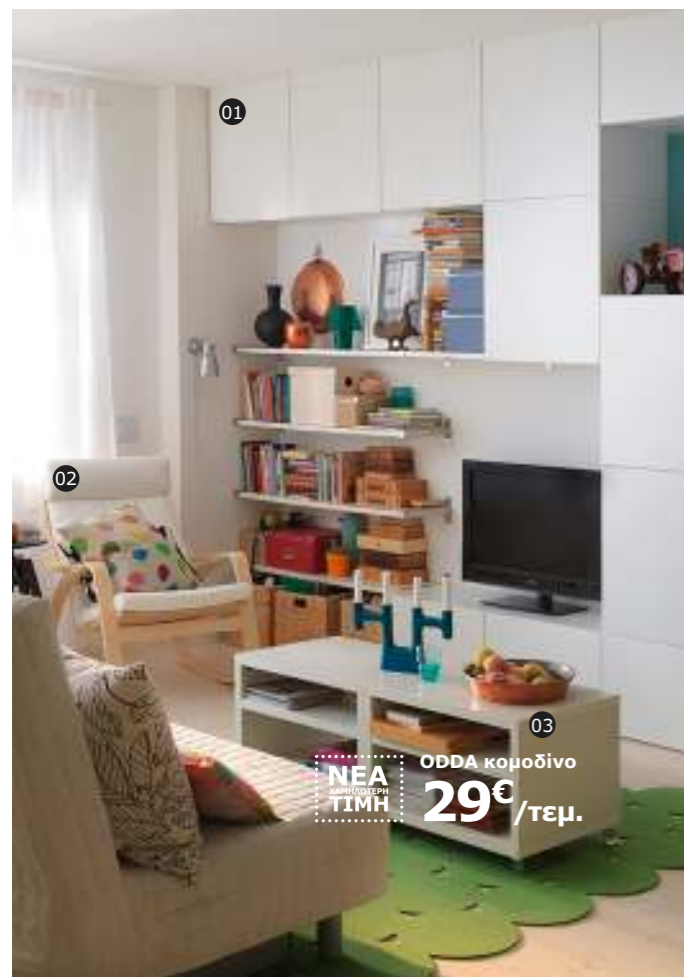

Πώς ένα καθιστικό μετατρέπεται σε υπνοδωμάτιο. Και το αντίθετο.

01 BESTÅ σύνθεση αποθήκευσης 520€ Μπορεί να συνδυαστεί με πόμολα, χερούλια και μηχανισμό ανοίγματος με πίεση που πωλούνται χωριστά. Με λευκό φινιρίσμα. Π360×Β40, Υ268cm. Σε λευκό χρώμα 599.104.32

02 ΡΟÄNG κουνιστή πολυθρόνα 139€ Καθαρίζεται εύκολα γιατί έχει αφαιρούμενο κάλυμμα που πλένεται στο πλυντήριο. Κάλυμμα: πολυεστέρα/βαμβάκι. Σχεδ.: Noboru Nakamura. Π68×Β94, Υ95cm. Με φινιρίσμα σημύδας/Granñ σε λευκό χρώμα 698.896.80

03 ODDA κομοδίνο 29€/τεμ. Τα ροδάκια που περιλαμβάνονται στη συσκευασία βοηθούν στη μετακίνησή του αν χρειαστεί. Περιλαμβάνεται 1 ράφι. Με λευκό φινιρίσμα. Σχεδ.: Wiebke Braasch. Π61×Β45, Υ44cm. 501.205.47

04 ΡΑΧ ΜΑΛΜ ντουλάπα με συρόμενες πόρτες 640€ Τα εσωτερικά εξαρτήματα πωλούνται χωριστά. Π200×Β66,1, Υ236,4cm. Με λευκό φινιρίσμα/σημύδα 398.946.16 Με 10 χρόνια εγγύηση. Δείτε περισσότερα στη σελίδα 310.

Με έναν καναπέ-κρεβάτι προσαρμόζετε το χώρο σας ανάλογα με τις ανάγκες σας. Μην εκπλαγείτε αν νιώσετε ότι το σπίτι σας μεγάλωσε κατά ένα δωμάτιο μέσα στη νύχτα!