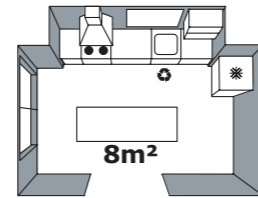

Κουζίνα **FAKTUM/ROCKHAMMAR**

1.993€

Τι περιλαμβάνει η τιμή της κουζίνας;
Δείτε σελίδα 313.

Κουζίνα FAKTUM με πόρτες, προσόψεις συρταριών ROCKHAMMAR με φινιρίσμα ξύλου σε καφέ χρώμα 1.993€ Πόρτες/ προσόψεις συρταριών ROCKHAMMAR με φινιρίσμα. Συνδυασμένες με χερούλια FÅGLEBODA σε μαύρο χρώμα και πάγκο PRÄGEL από μελαμίνη με όψη πέτρας σε μαύρο χρώμα.

Για τις ηλεκτρικές συσκευές που παρουσιάζονται εδώ προσθέστε:
1.136€

Για την Υπηρεσία Εγκατάστασης Κουζίνας, δείτε σελίδα 318.