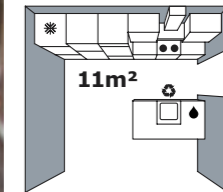

01

02

Βιωσιμότητα. Δύσκολη λέξη, αλλά εύκολη πράξη.

Αν όλοι μας φροντίζουμε το περιβάλλον, θα κάνουμε τη διαφορά. Δεν φαίνεται σε αυτήν την κουζίνα, αλλά οι συσκευές είναι ενεργειακά αποδοτικές, η βρύση καταναλώνει λιγότερο νερό και πίσω από τις πόρτες υπάρχουν μερικές εξαιρετικές ιδέες που κάνουν την ανακύκλωση εύκολη. Θα θέλατε να δείτε πώς; Απλά γυρίστε σελίδα.

01 FRAMTID MW6 φούρνος μικροκυμάτων 499€

Φούρνος μικροκυμάτων για εύκολη μαγειρική. Προσφέρει πολλές λειτουργίες, από απόψυξη και ζέσταμα του φαγητού μέχρι ψήσιμο τραγανής πίτσας και κοτόπουλου. Π59,5×B46,8, Υ42,3cm. 201.561.99

02 FRAMTID OV5 φούρνος 259€ Φούρνος με λειτουργίες που συνδυάζονται για διαφορετικούς τρόπους μαγειρέματος του φαγητού, από την απόψυξη μέχρι το καλό ψήσιμο. Ενεργειακή κλάση: A (αφορά συμβατική μέθοδο θέρμανσης) σε κλίμακα από το A (πιο αποδοτική) μέχρι το G (λιγότερο αποδοτική). Κατανάλωση ενέργειας με κανονικό φορτίο, πάνω και κάτω αντίσταση: 0,79 kWh. Κατανάλωση ενέργειας με κανονικό φορτίο, λειτουργία για γλυκά: 0,91 kWh. Χωρητικότητα: 60 λίτρα. Μέγεθος φούρνου: Μεσαίο, 35 l <= χωρητικότητα < 65 l. Επίπεδο θορύβου: 51 dB (A). Π59,5×B56,4, Υ59,5cm. 101.506.16

Κουζίνα FAKTUM/APPLÅD/NEXUS

2.821€

Τι περιλαμβάνει η τιμή της κουζίνας; Δείτε σελίδα 313.

Κουζίνα FAKTUM με πόρτες, προσόψεις συρταριών APPLÅD σε λευκό χρώμα και πόρτες NEXUS με φινιρίσμα σημύδας 2.821€ Πόρτες/προσόψεις συρταριών APPLÅD με βαμμένο φινιρίσμα και πόρτες NEXUS με λακαρισμένο φινιρίσμα σημύδας. Συνδυασμένες με χερούλια VINNA από ανοξείδωτο ατσάλι και πάγκο NUMERÅR από μελαμίνη σε λευκό χρώμα με μεταλλικό φινιρίσμα στις άκρες.

Για τις ηλεκτρικές συσκευές που παρουσιάζονται εδώ προσθέστε: **2.745€**

Για την Υψηροσία Εγκατάστασης Κουζίνας, δείτε σελίδα 318.