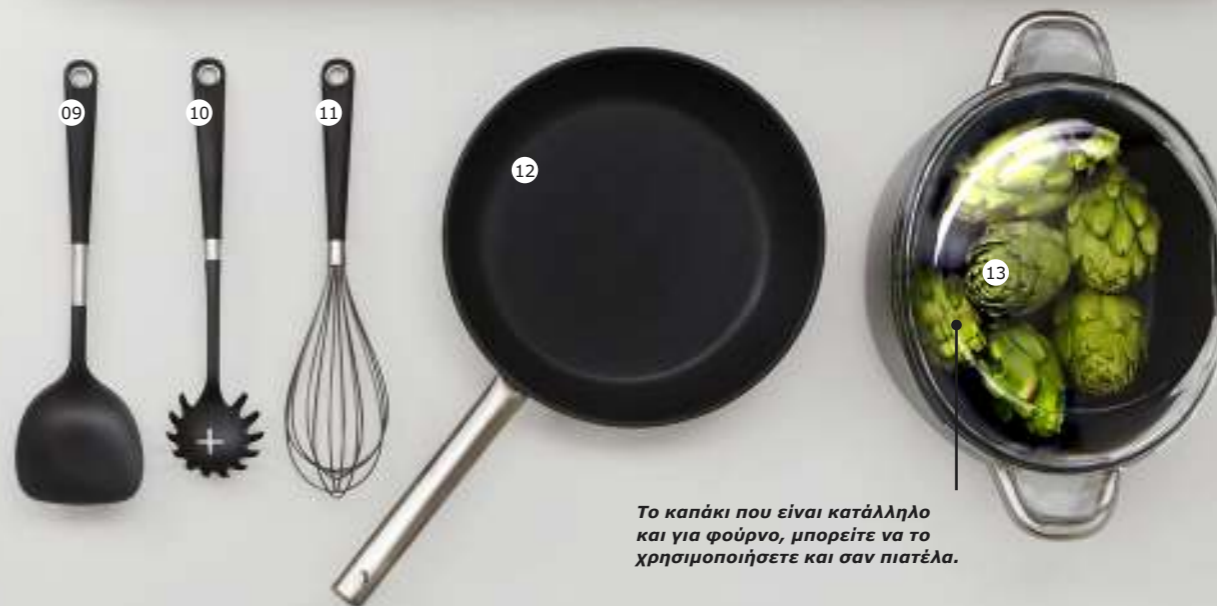

Το καπάκι που είναι κατάλληλο και για φούρνο, μπορείτε να το χρησιμοποιήσετε και σαν πιπέλα.

07 **IKEA 365+ VÄRDEFULL** πρέσα σκόρδου **7,99€/τεμ.** Κατάλληλη και για ακαθάριστες σκελίδες. Μ17cm. 201.521.58

08 **IKEA 365+** κασαρόλα με καπάκι **16,99€** Από ανοξείδωτο ασάλι. 5l. 001.011.55

09 **IKEA 365+ HJÄLTE** σπάτουλα για γουόκ **3,99€** Το χερούλι της σπάτουλας είναι έτσι φτιαγμένο ώστε να μην γλιστράει. Μ34cm. 501.494.66

10 **IKEA 365+ HJÄLTE** κουτάλα ζυμαρικών **3,99€** Ο σχεδιασμός και το υλικό της λαβής προσφέρουν ευκολία στη χρήση. Μ34cm. 102.024.27

11 **IKEA 365+ HJÄLTE** αναδευτήρας **3,99€** Κατάλληλο για τις κασαρόλες και τα τηγάνια με αντικολλητική επένδυση. Μ34cm. 301.586.78

12 **IKEA 365+** τηγάνι **16,99€** Από ανοξείδωτο ασάλι με επένδυση Teflon® Platinum+ Ø28cm. 101.012.06

13 **IKEA 365+** κασαρόλα με καπάκι **45€** Από ανοξείδωτο ασάλι/Teflon® Platinum+ και γυαλί κατάλληλο για το φούρνο. 5l. 701.011.66 **Μαγειρική, σερβίρισμα, αποθήκευση. Η σειρά IKEA 365+ καλύπτει όλες τις ανάγκες σας στην κουζίνα. Δείτε όλη τη σειρά στο κατάστημα IKEA.**