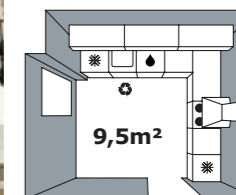

Περισσότερος χώρος για μαγειρική.

Όταν τα πιάτα, τα μαγειρικά σκεύη και τα τρόφιμα κρύβονται σε ντουλάπια και συρτάρια, θα έχετε άφθονο χώρο στον πάγκο εργασίας για να προετοιμάσετε το φαγητό σας. Σε αυτή την κουζίνα, ακόμη και το ψυγείο είναι κάτω από το πάγκο, έτσι έχετε επιπλέον 60 εκατοστά για να δουλέψετε.

*Εδώ τοποθετήσαμε
ένα εντοιχιζόμενο ψυγείο.*

Κουζίνα FAKTUM/ABSTRAKT/SOFIELUND

1.398€

Τι περιλαμβάνει η τιμή της κουζίνας;
Δείτε σελίδα 313.

Κουζίνα FAKTUM με πόρτες, προσόψεις συρταριών ABSTRAKT σε γυαλιστερό κίτρινο-λευκό χρώμα και πόρτες SOFIELUND με φινιρίσμα καρυδιάς σε ανοιχτό γκρι χρώμα **1.398€** Πόρτες/προσόψεις συρταριών ABSTRAKT με φινιρίσμα και πόρτες/προσόψεις συρταριών SOFIELUND από μελαμίνη. Συνδυασμένες με χερούλια KANSLI από επιχρωμιωμένο ψευδάργυρο και πάγκο PRÄGEL από laminate με όψη πέτρας σε μαύρο χρώμα.

Για τις ηλεκτρικές συσκευές που παρουσιάζονται εδώ προσθέστε: **2.344€**

Για την Υπηρεσία Εγκατάστασης Κουζίνας, δείτε σελίδα 318.